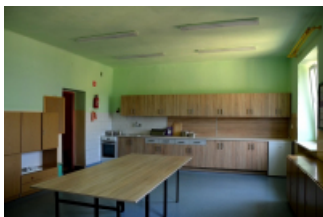

(<https://cmsstatic.gkpge.pl/var/gkpge_site/storage/images/_aliases/galleryfull/0/4/9/8/68940-1-pol-PL/nowakuchnia2.JPG>)