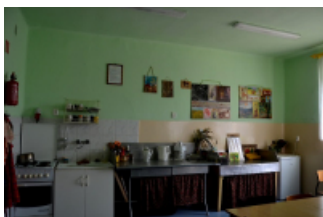

- Dodatkowo chcemy jeszcze zawiesić w pracowni tablice ścienne dydaktyczne, które pozwolą na pozyskanie nowych wiadomości oraz ciągle utrwalanie ich, co jest niezbędne w pracy z dziećmi niepełnosprawnymi – tłumaczy Tomasz Tarnowski, lider zespołu.

Z pracowni korzystać będzie 32 uczniów w wieku 16-23 lata. Są to osoby z niepełnosprawnością intelektualną, które w szkole przysposabiającej mogą nabyć podstawowe umiejętności potrzebne do przygotowania posiłku, poprawić swoją sprawność manualną, poznać sprzęt używany w kuchni, a przy okazji zintegrować z innymi.

W połowie września wolontariusze PGE zorganizują spotkanie integracyjne, na które zaproszą podopiecznych ośrodka oraz ich rodziny by wspólnie ugotować a później zjeść pyszne potrawy.

- Jakież? Jeszcze nie wiemy – dodaje Tomasz Tarnowski. - Inwencję twórczą pozostawiamy młodym kucharzom.

(<https://www.gkpgge.pl/var/gkpgge_site/storage/images/_aliases/galleryfull/1/3/9/8/68931-1-pol-PL/nowakuchnia5.JPG>)