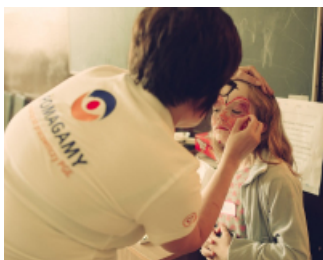

(<https://www.gkpge.pl/var/gkpge_site/storage/images/_aliases/galleryfull/8/5/8/8/68858-1-pol-PL/lato5%20(1).jpg>)