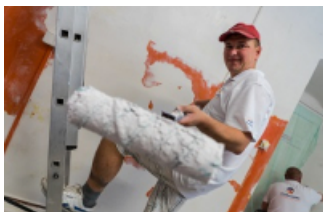

(<https://cmsstatic.gkpge.pl/var/gkpge_site/storage/images/_aliases/galleryfull/6/1/6/8/68616-1-pol-PL/jurak_mini%20(2).jpg>)